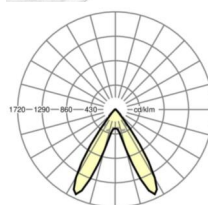

## TECHNIKA ŚWIETLNA

Wyposażenie	LED, współczynnik oddawania barw/kolor światła CRI ≥ 80 / 6500K
Tolerancja koloru (MacAdam)	3SDCM
Bezpieczeństwo fotobiologiczne (Oprawa)	RG1
Nominalny strumień świetlny	5900lm
Trwałość LED	50000h L80/B10 (Tq 40°C)
Wydajność oprawy	158lm/W
Kąt rozsyłu światła	70° (C0) / 90° (C90)
UGR pop./pod.	19.2 / 17.9

## DEEP-LINK

<https://www.regiolux.de/pl/article/19462004160>

Odnośnik	LED 6000lm 865
ηLB	100 %
Φ ↓/↑	99 % / 1 %
UGR pop./pod.	19.2 / 17.9
BAP	65° < 3000cd/m²

**MECHANIKA**

Kolor obudowy	biały beskidzki RAL 9016
Wymiary (DxSzxW/ŚrxW)	1531mm x 55mm x 37mm
Masa (netto)	1.9kg
Rodzaj montażu	Montaż systemu szyn nośnych, Konstrukcja świetlna

**Wymiary**

L	1531 mm	Długość
B	55 mm	Szerokość
H	37 mm	Wysokość